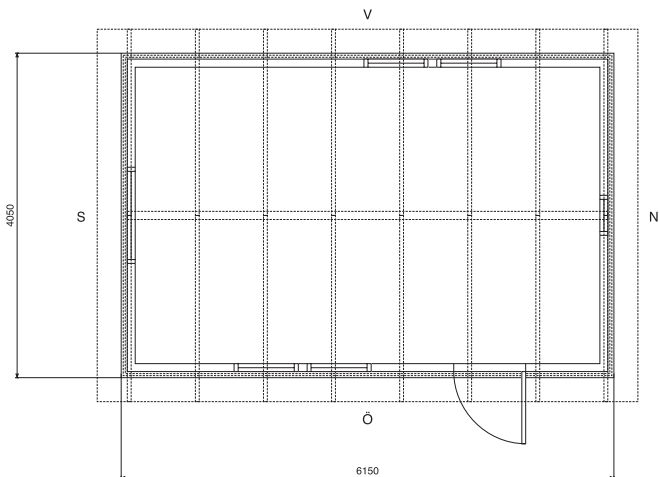

# EXEMPELHANDLING KOMPLEMENTBYGGNAD

Takplan

Teknisk beskrivning

Fasadritningar

Skala 1:100

Tomestora 7, Österlens kommun
2021-01-04
Huvudritning
Skala 1: 100
Ritad av: Rita Exempel