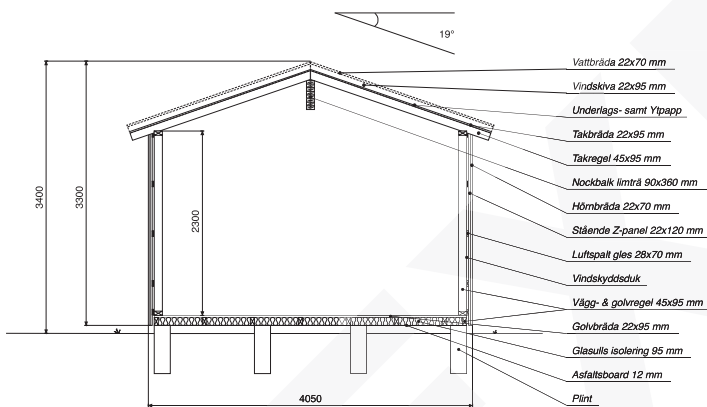

# EXEMPELHANDLING KOMPLEMENTBYGGNAD

Takplan

Teknisk beskrivning

Fasadritningar

Skala 1:100

Tomestora 7, Österlens kommun
2021-01-04
Huvudritning
Skala 1: 100
Ritad av: Rita Exempel