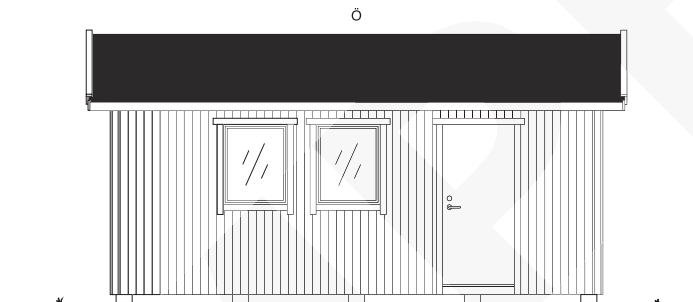

# EXEMPELHANDLING KOMPLEMENTBYGGNAD

Takplan

Teknisk beskrivning

Fasadritningar

Skala 1:100

Tomestora 7, Österlens kommun
2021-01-04
Huvudritning
Skala 1: 100
Ritad av: Rita Exempel