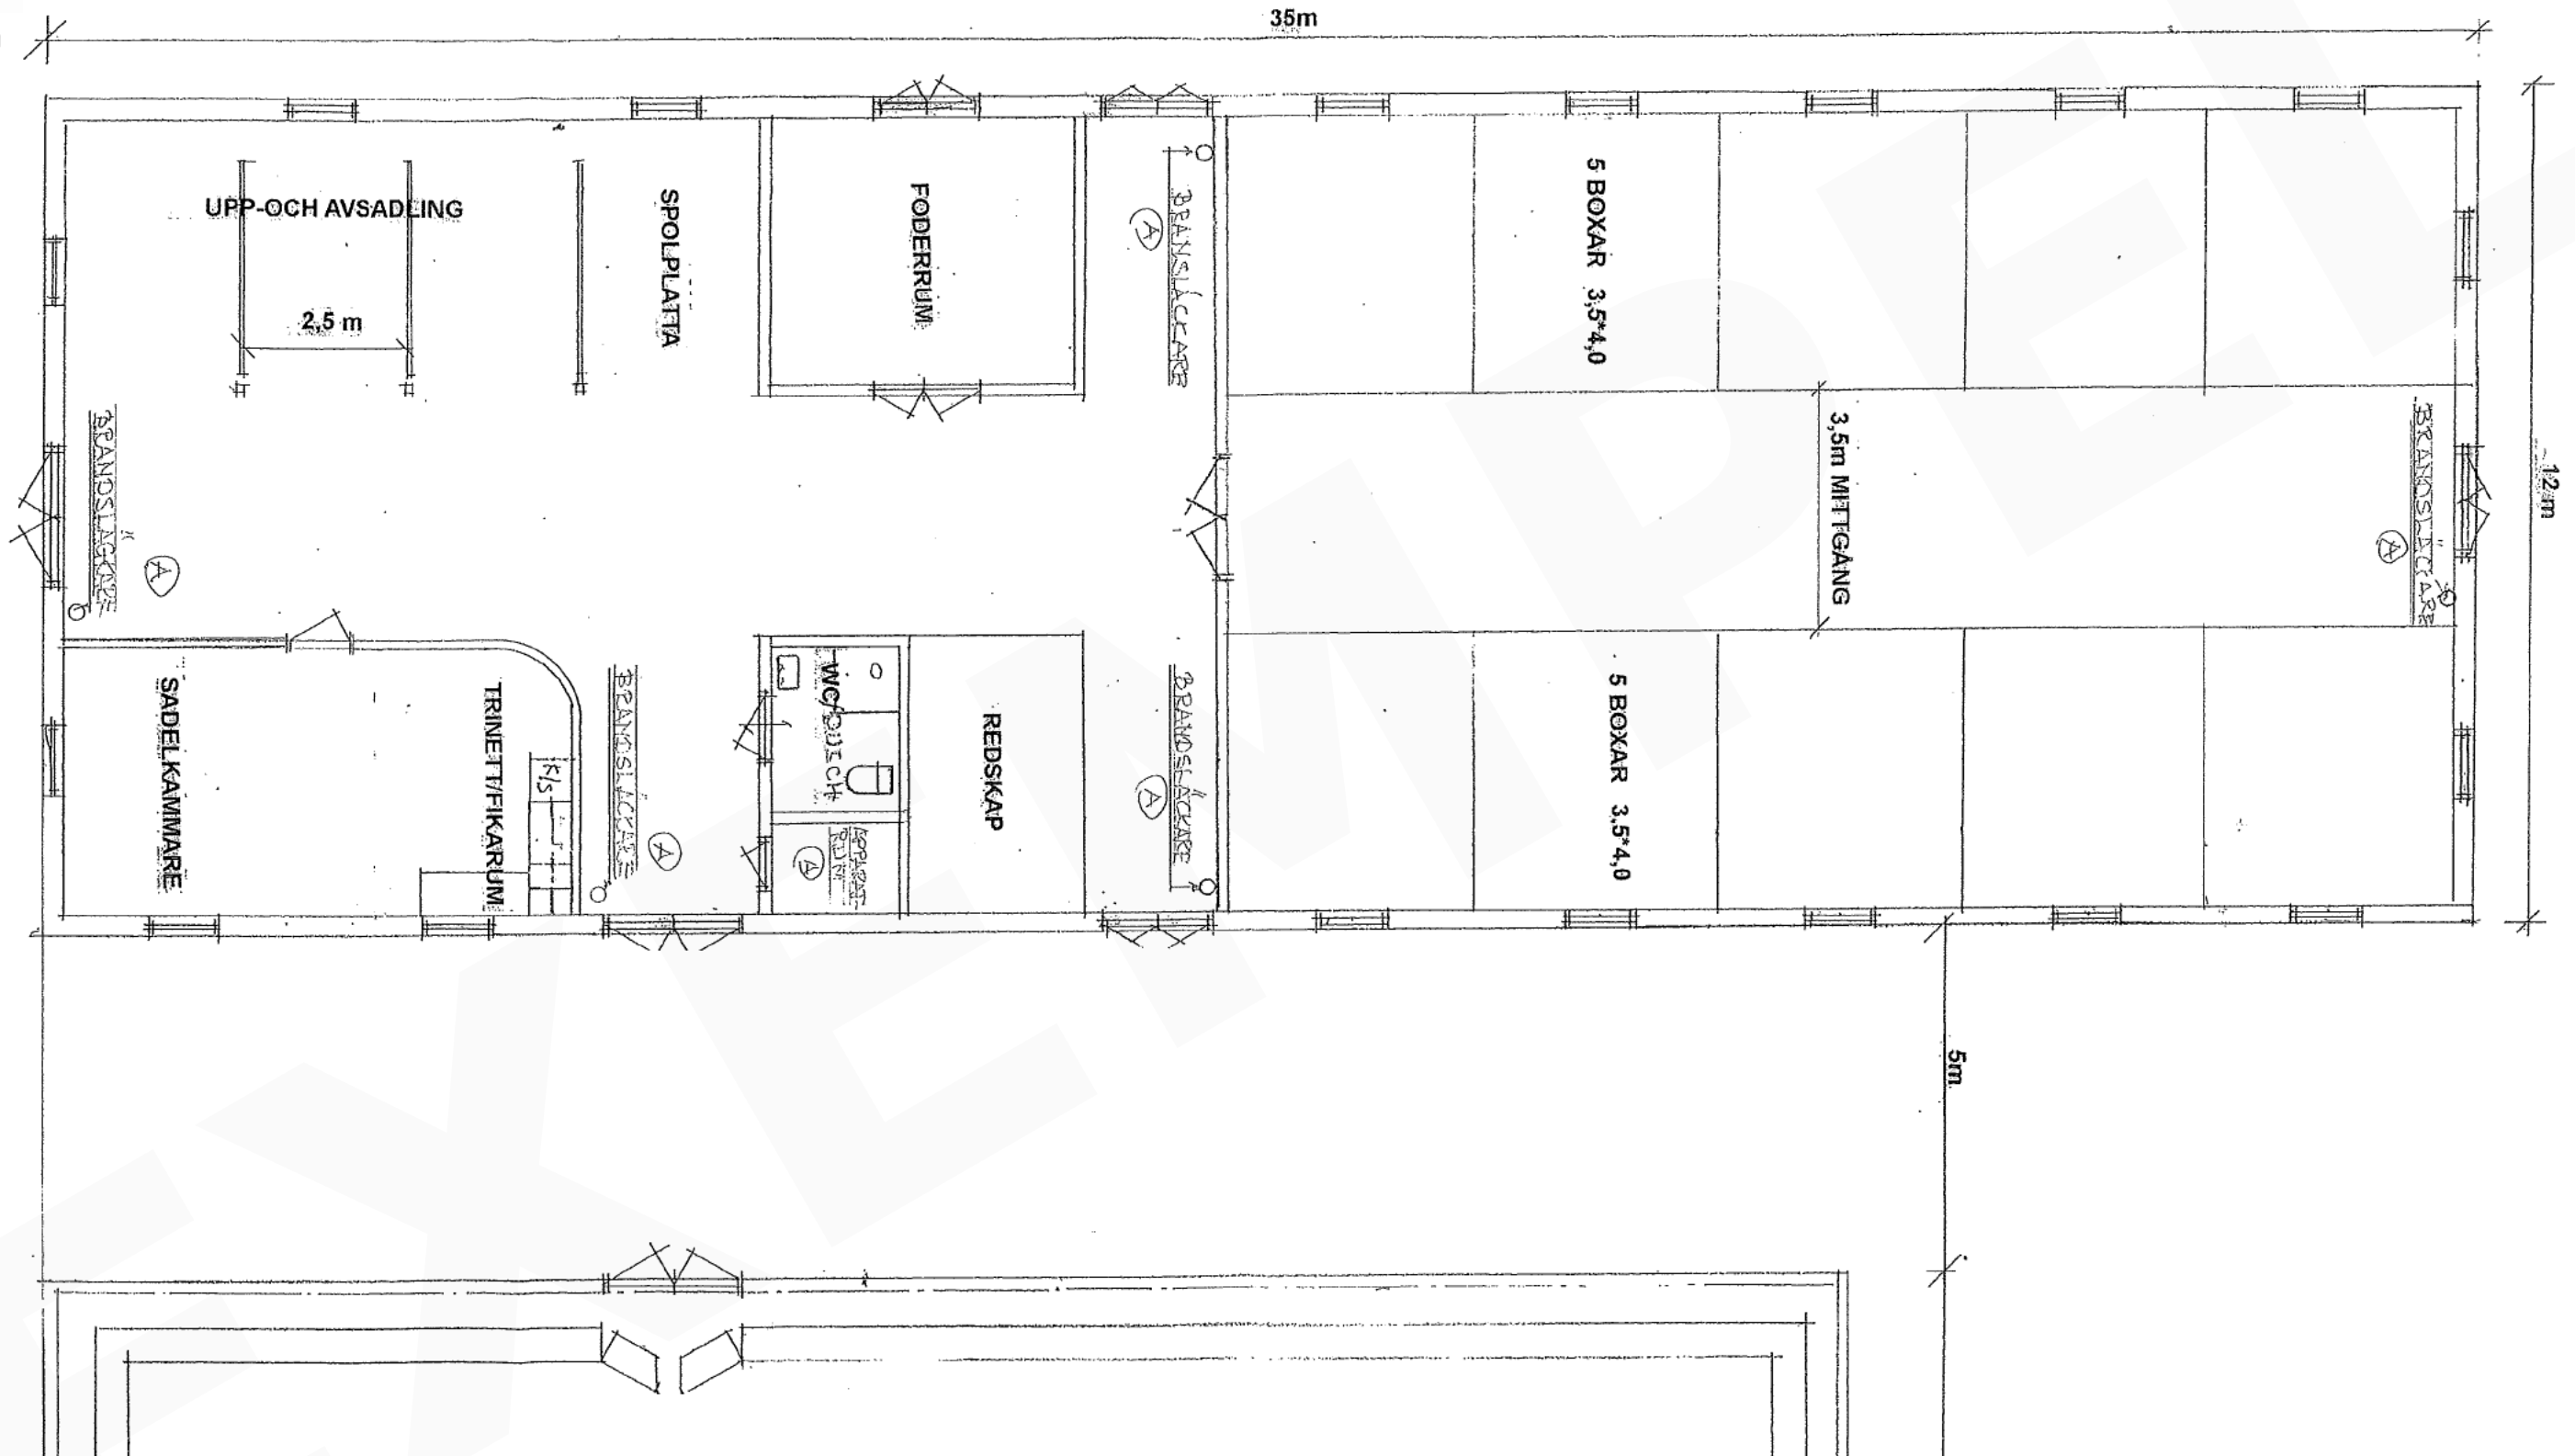

EXEMPELHANDLING NYBYGGNAD HÄSTSTALL

Tomelilla
kommun

PLAN STALL

Tomestora 4:5 Österlens kommun
2020-01-01
Bygglövshandling häststall
Skala 1:100
Ritad av: Rita Exempel
Planritning