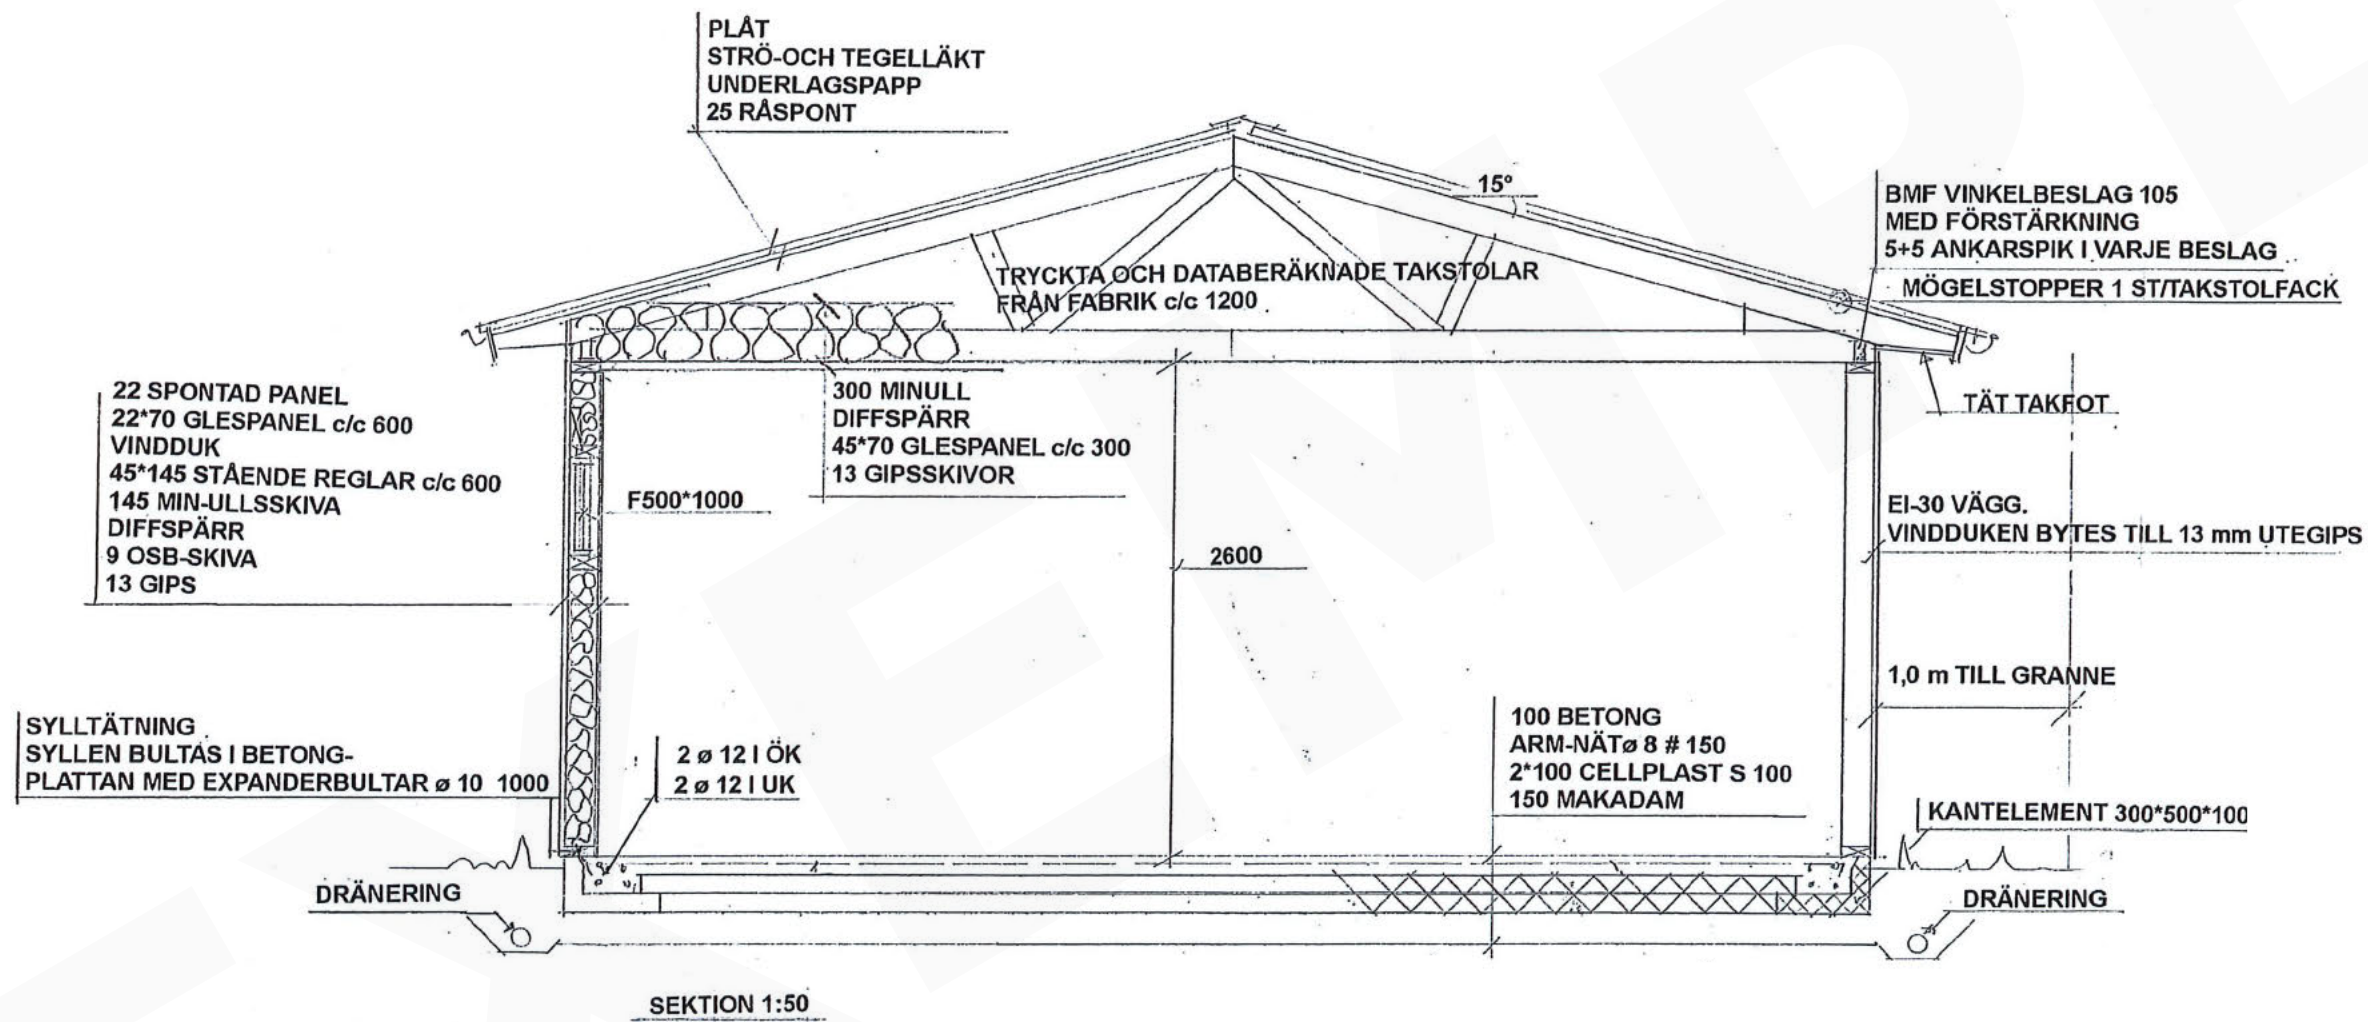

Tomelilla
kommun

EXEMPELHANDLING NYBYGGNAD GARAGE

Tomestora 7:3 Österlens kommun
2020-01-01
Bygglövshandling garage
Skala 1:500 och 1:100
Ritad av: Rita Exempel
Situationsplan, Plan- och fasadritningar

Tomelilla
kommun

EXEMPELHANDLING NYBYGGNAD GARAGE

Tomestora 7:3 Österlens kommun

2020-01-01

Bygglövshandling garage

Skala 1:50

Ritad av: Rita Exempel

Teknisk sektion