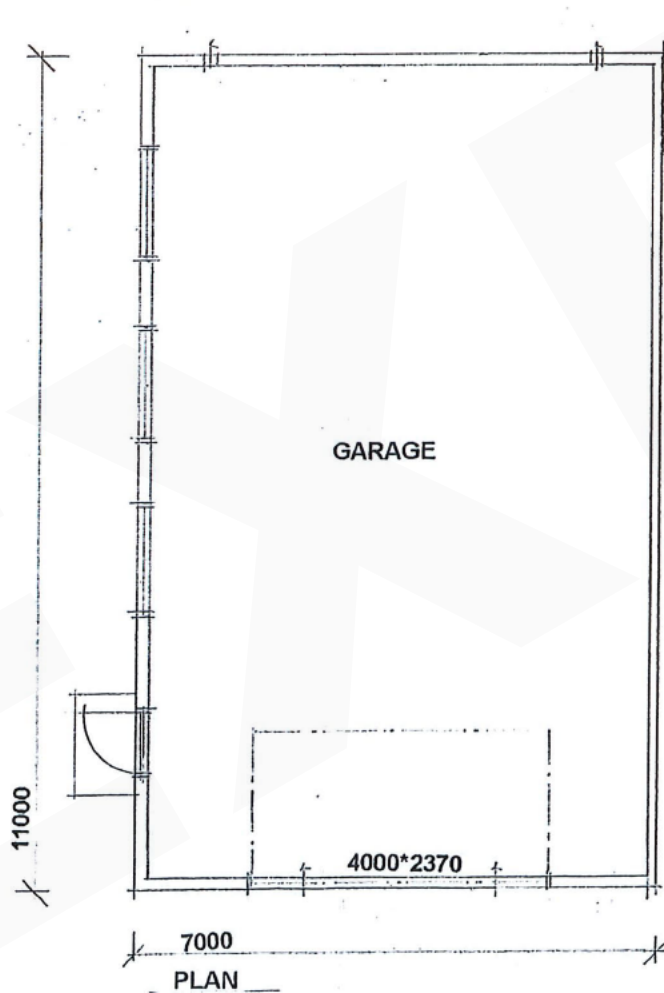

Tomelilla
kommun

EXEMPELHANDLING NYBYGGNAD GARAGE

Tomestora 7:3 Österlens kommun
2020-01-01
Bygglövshandling garage
Skala 1:500 och 1:100
Ritad av: Rita Exempel
Situationsplan, Plan- och fasadritningar

Tomelilla
kommun

EXEMPELHANDLING NYBYGGNAD GARAGE

Tomestora 7:3 Österlens kommun

2020-01-01

Bygglövshandling garage

Skala 1:50

Ritad av: Rita Exempel

Teknisk sektion