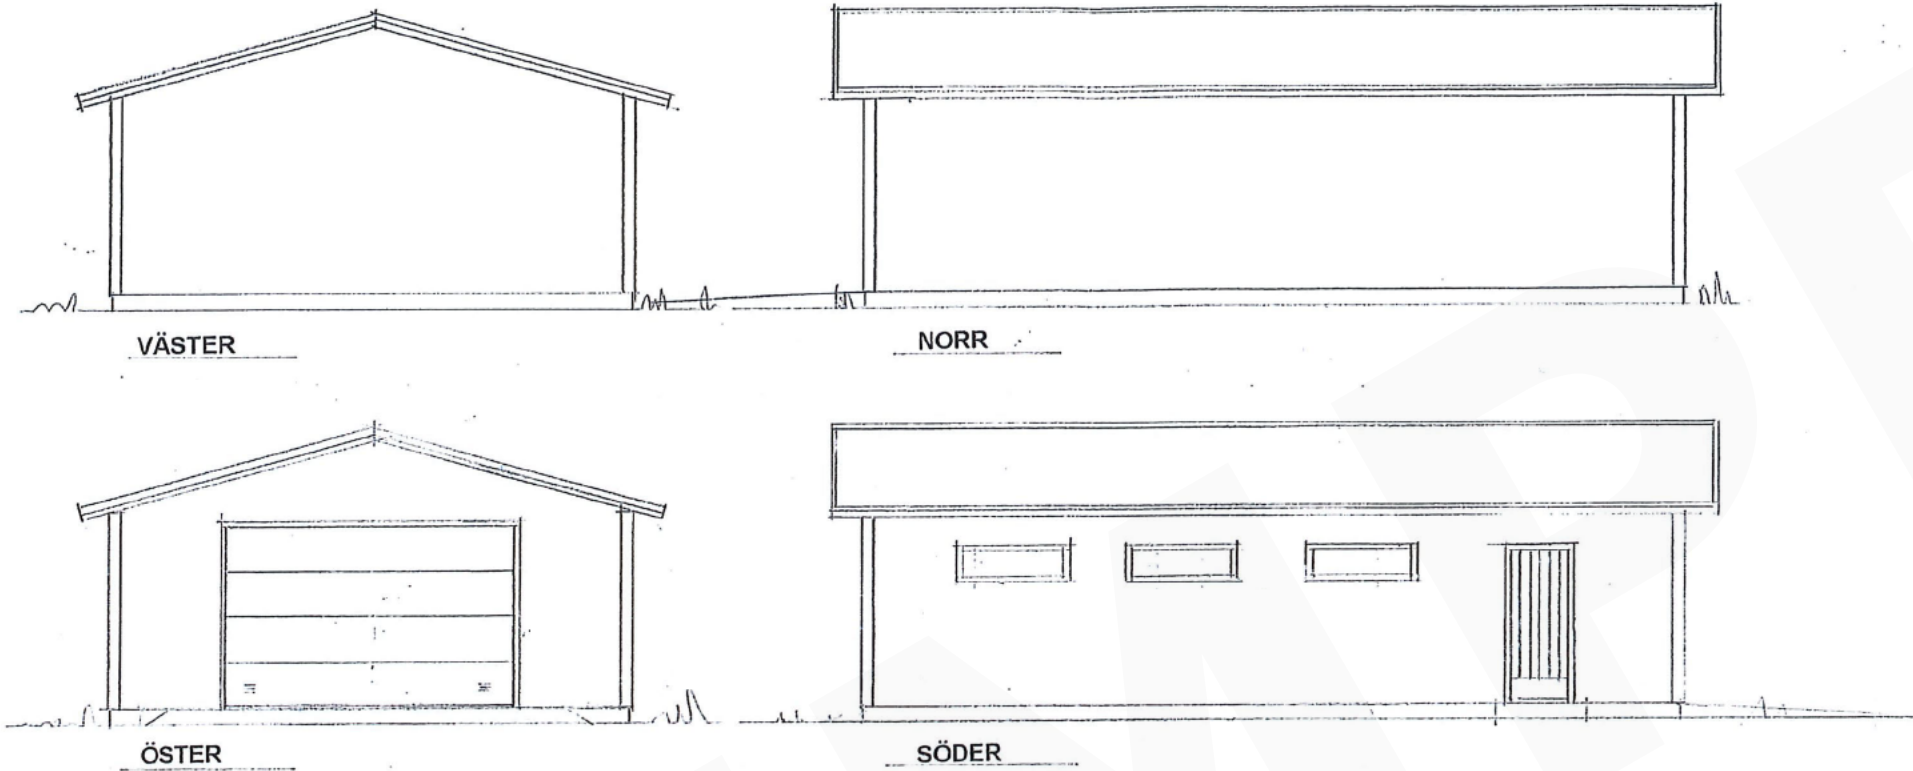

Tomelilla
kommun

EXEMPELHANDLING NYBYGGNAD GARAGE

Tomestora 7:3 Österlens kommun
2020-01-01
Bygglövshandling garage
Skala 1:500 och 1:100
Ritad av: Rita Exempel
Situationsplan, Plan- och fasadritningar

Tomelilla
kommun