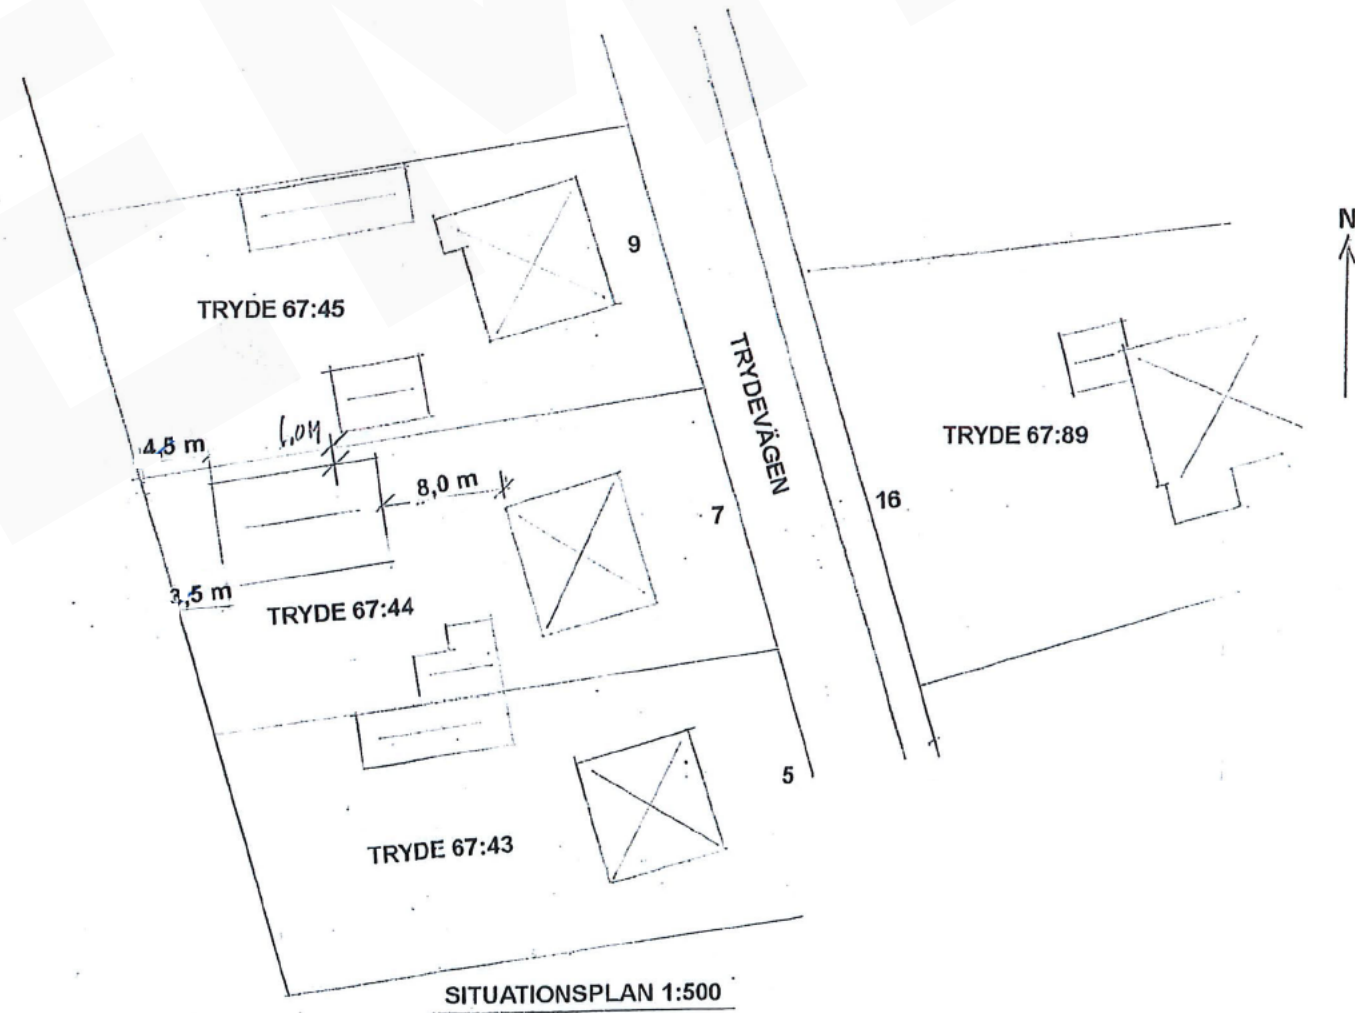

Tomelilla
kommun

EXEMPELHANDLING NYBYGGNAD GARAGE

Tomestora 7:3 Österlens kommun
2020-01-01
Bygglövshandling garage
Skala 1:500 och 1:100
Ritad av: Rita Exempel
Situationsplan, Plan- och fasadritningar

Tomelilla
kommun

EXEMPELHANDLING NYBYGGNAD GARAGE

Tomestora 7:3 Österlens kommun

2020-01-01

Bygglövshandling garage

Skala 1:50

Ritad av: Rita Exempel

Teknisk sektion