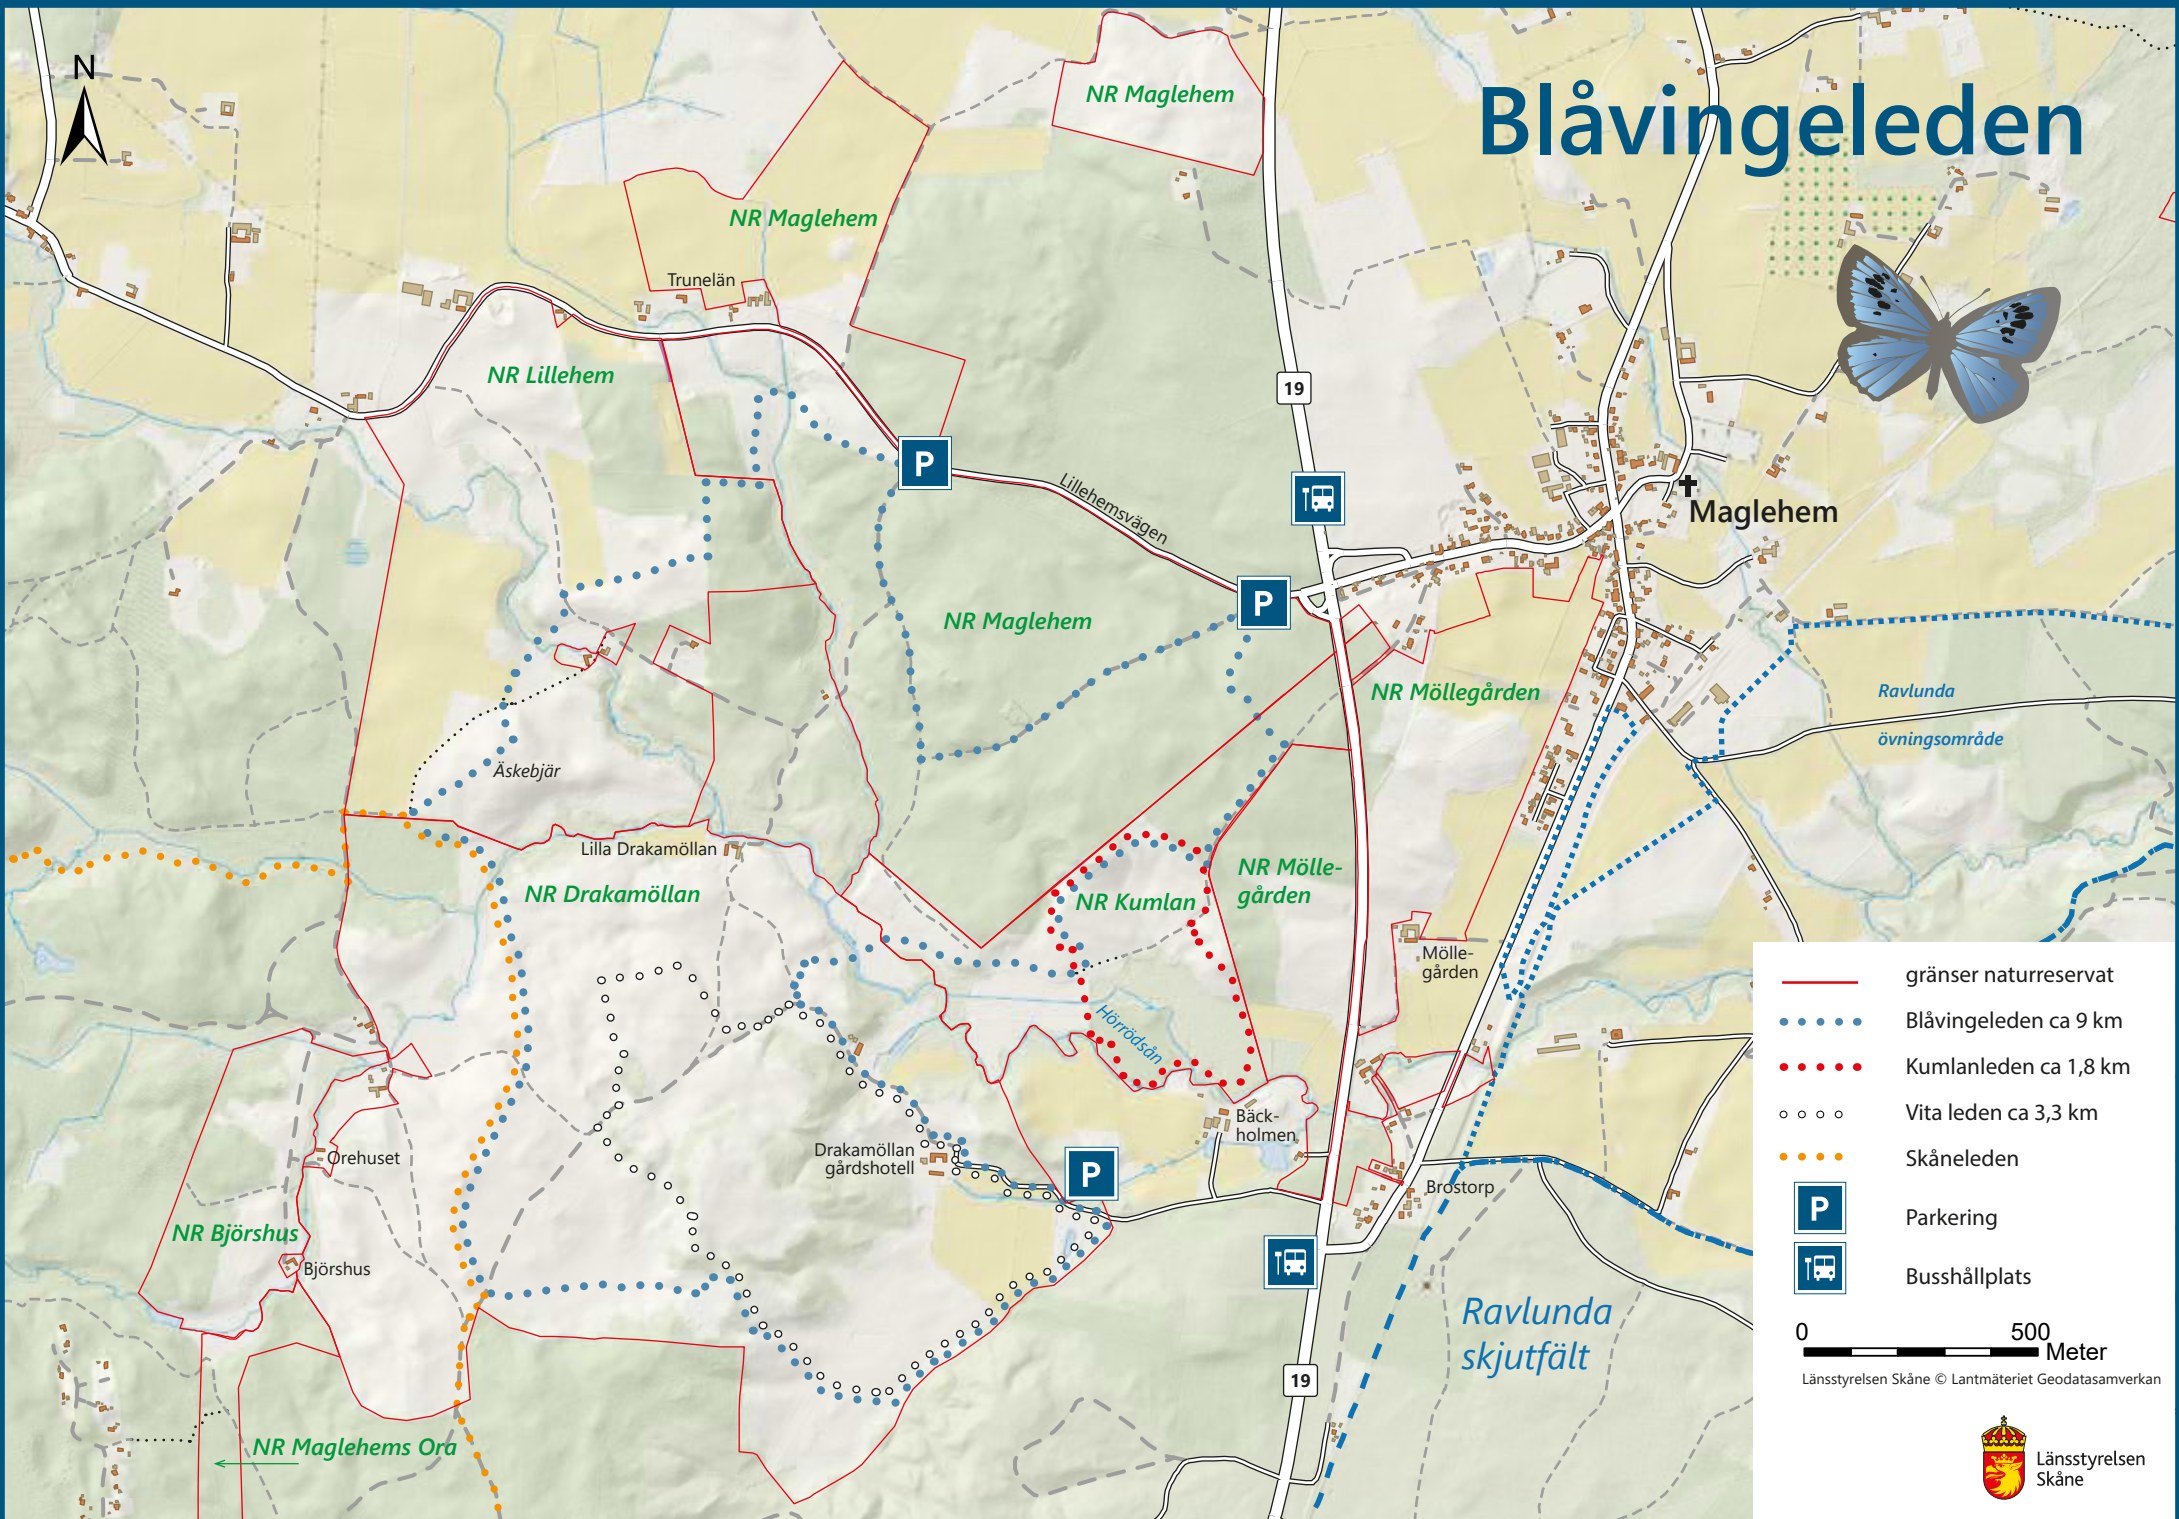

Blåvingeleden

- gränser naturreservat
- Blåvingeleden ca 9 km
- Kumlanleden ca 1,8 km
- o o o o Vita leden ca 3,3 km
- Skåneleden
- P** Parkering
- Busshållplats

0 500 Meter

Länsstyrelsen Skåne © Lantmäteriet Geodatasamverkan